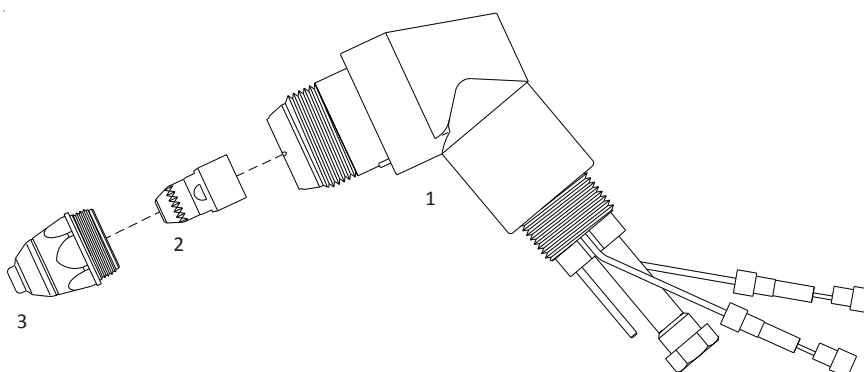

SAF® - FRO®
CP-40 R - CP-100R®

No.	Ref.	Code	Description	No.	Ref.	Code	Description
1	0408-2051	52014	Electrode Zr.	3	0408-2405	60427	TI Ceramic assembly with bosses
	0408-2404	52514	Electrode Hf.	4	0408-2268	60428	TI Ceramic guide
2	0408-2261	51104	Tip \varnothing 1.0	5	0408-2053	51901	Spacer spring
	0408-2262	51105	Tip \varnothing 1.2				
	0408-2385	51118	Tip \varnothing 1.6				

PANASONIC®

No.	Ref.	Code	Description	No.	Ref.	Code	Description
1	TKU08103	08000	Hand torch head	3	TET01130	51280.13	Tip \varnothing 1.3 60A
2	TET02033	52790	Electrode		TET01512	51280.15	Tip \varnothing 1.5 80A
3	TET01110	51280.10	Tip \varnothing 1.0 40A				

SMITH® - MERKLE®

while stocks last

No.	Ref.	Code	Description	No.	Ref.	Code	Description
1	30808-5	52715	Electrode	2	30814-5	51572	Tip \varnothing 1,4
2	30812-5	51570	Tip \varnothing 1,0		30815-5	51573	Tip \varnothing 1,6
	30813-5	51571	Tip \varnothing 1,2		30344-5	51574	Tip \varnothing 1,8