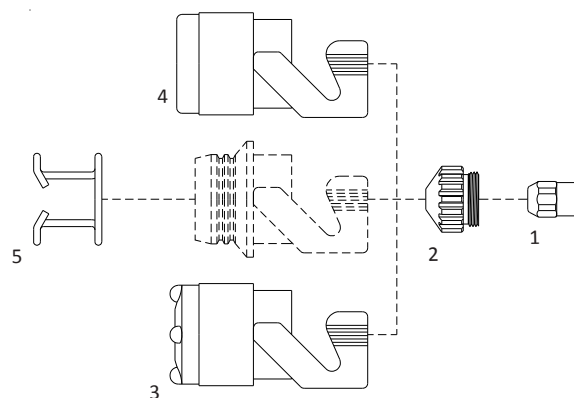

SAF® - FRO®
CP-40 R - CP-100R®

No.	Ref.	Code	Description	No.	Ref.	Code	Description
1	0408-2051	52014	Electrode Zr.	3	0408-2405	60427	TI Ceramic assembly with bosses
	0408-2404	52514	Electrode Hf.	4	0408-2268	60428	TI Ceramic guide
2	0408-2261	51104	Tip \varnothing 1.0	5	0408-2053	51901	Spacer spring
	0408-2262	51105	Tip \varnothing 1.2				
	0408-2385	51118	Tip \varnothing 1.6				

PANASONIC®

No.	Ref.	Code	Description	No.	Ref.	Code	Description
1	TKU08103	08000	Hand torch head	3	TET01130	51280.13	Tip \varnothing 1.3 60A
2	TET02033	52790	Electrode		TET01512	51280.15	Tip \varnothing 1.5 80A
3	TET01110	51280.10	Tip \varnothing 1.0 40A				

SMITH® - MERKLE®

while stocks last

No.	Ref.	Code	Description	No.	Ref.	Code	Description
1	30808-5	52715	Electrode	2	30814-5	51572	Tip \varnothing 1,4
2	30812-5	51570	Tip \varnothing 1,0		30815-5	51573	Tip \varnothing 1,6
	30813-5	51571	Tip \varnothing 1,2		30344-5	51574	Tip \varnothing 1,8