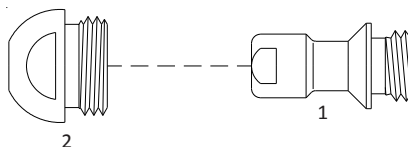

SAF® - FRO®
CP-40 R - CP-100R®

No.	Ref.	Code	Description	No.	Ref.	Code	Description
1	0408-2051	52014	Electrode Zr.	3	0408-2405	60427	TI Ceramic assembly with bosses
	0408-2404	52514	Electrode Hf.	4	0408-2268	60428	TI Ceramic guide
2	0408-2261	51104	Tip \varnothing 1.0	5	0408-2053	51901	Spacer spring
	0408-2262	51105	Tip \varnothing 1.2				
	0408-2385	51118	Tip \varnothing 1.6				

PANASONIC®

No.	Ref.	Code	Description	No.	Ref.	Code	Description
1	TKU08103	08000	Hand torch head	3	TET01130	51280.13	Tip \varnothing 1.3 60A
2	TET02033	52790	Electrode		TET01512	51280.15	Tip \varnothing 1.5 80A
3	TET01110	51280.10	Tip \varnothing 1.0 40A				

SMITH® - MERKLE®

while stocks last

No.	Ref.	Code	Description	No.	Ref.	Code	Description
1	30808-5	52715	Electrode	2	30814-5	51572	Tip \varnothing 1,4
2	30812-5	51570	Tip \varnothing 1,0		30815-5	51573	Tip \varnothing 1,6
	30813-5	51571	Tip \varnothing 1,2		30344-5	51574	Tip \varnothing 1,8